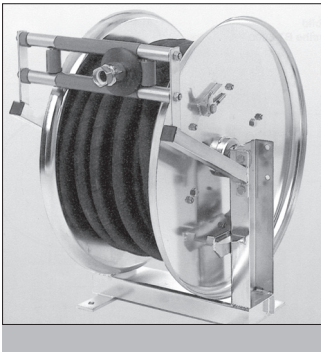

SLANGOPROLLERS
ENROULEURS
HOSE REELS

Automatische slangoprollers met veerterugloop.
Leverbaar in verzinkt stalen-, geverfde of inox uitvoering.
Geschikt voor het transport van water, perslucht en lasgassen, oliën en vetten.
Voor slangdiameters van 1/4" - 1 1/2"

Enrouleurs automatiques au réenroulement par ressort.
Livrabale en acier galvanisé, paint ou en inox.
Convient au transport de l'eau, air comprimé et gaz de soudure, huiles et graisses.
Pour diamètres des tuyaux flexibles de 1/4" - 1 1/2".

Spring rewind hose wiels.
Can be supplied in galvanised steel, painted or st. steel.
Suitable for transport of water, air and welding gasses, oils and grease.
For hoses diameters 1/4" - 1 1/2"

SYMMETRISCHE HALF-KOPPELINGEN
DEMI-RACCORDS SYMETRIQUES
SEMMEETRIC HALF COUPLERS