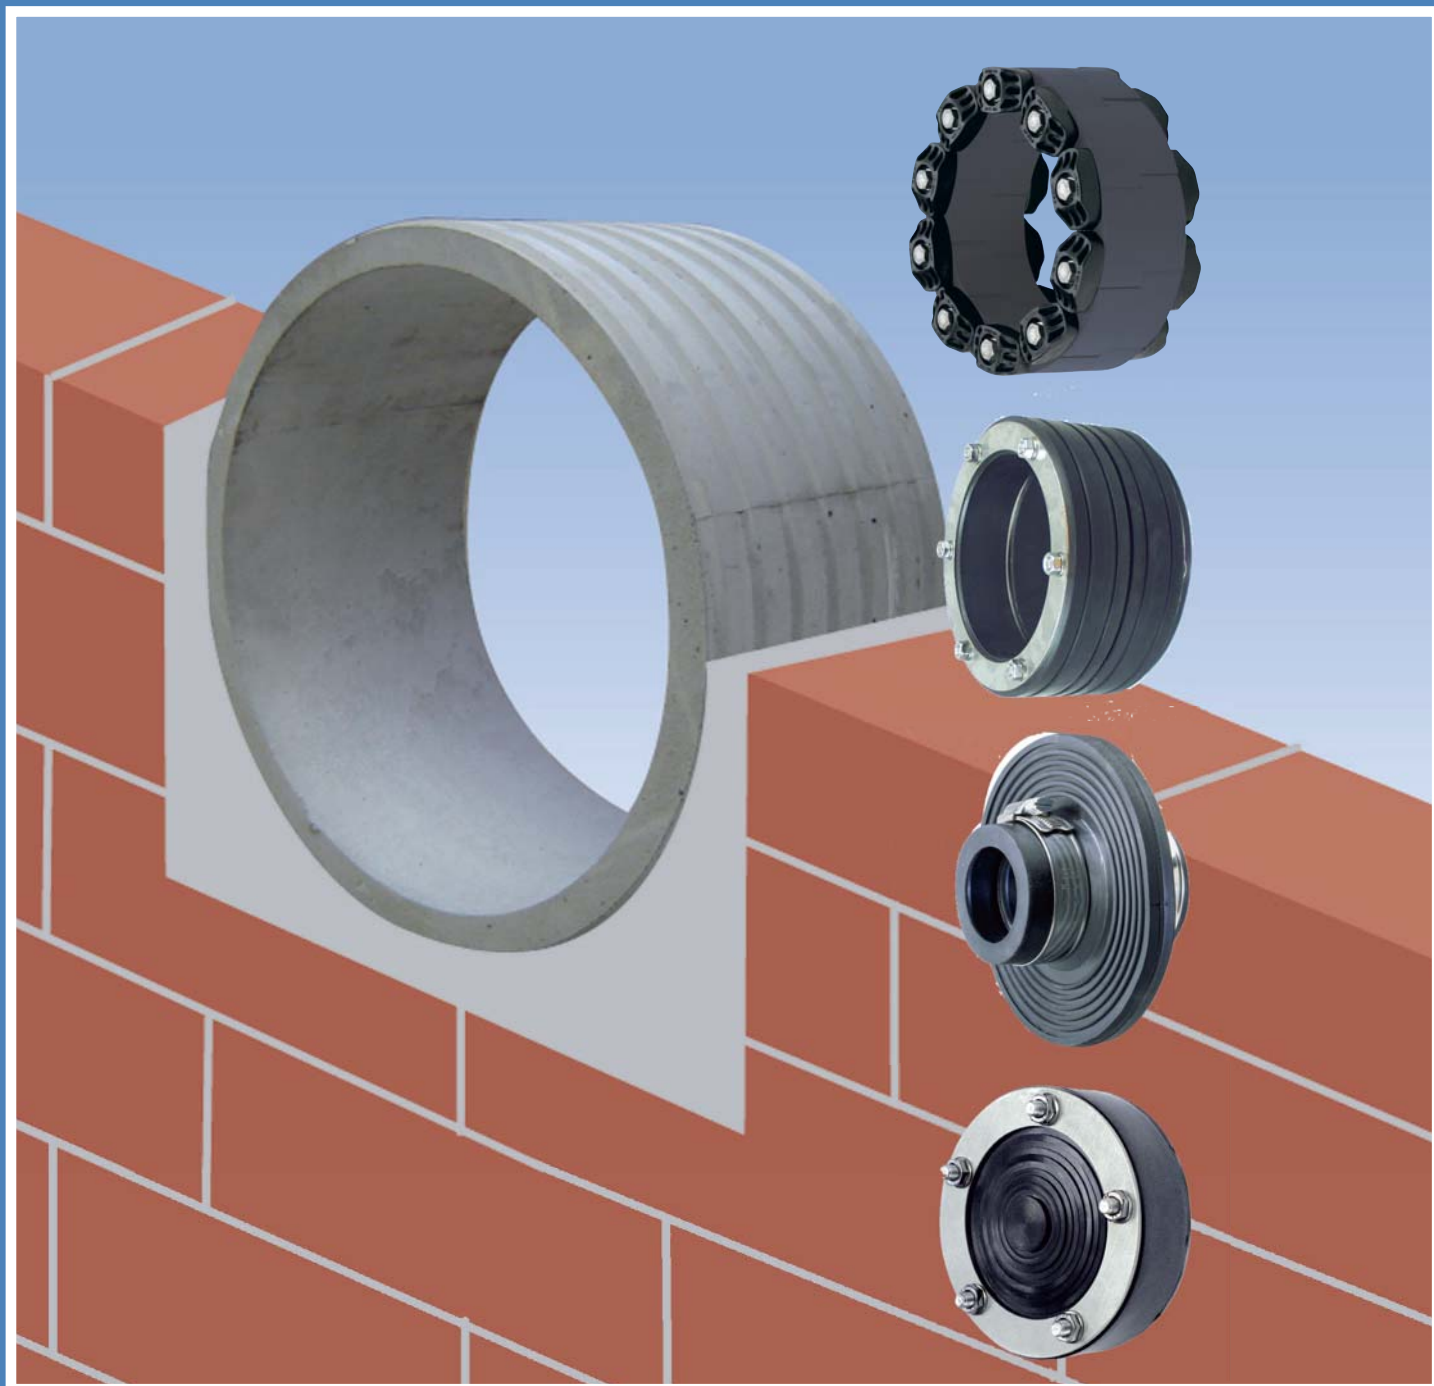

Toebehoren voor leidingssystemen

Compakt Type "FW" 2x40 voor geïsoleerde buizen

Compakt meervoudig

Compakt Varia 1.5 'uieringen'

Compakt blind

Compakt dichtingen drukdicht, roestvrij staal

Compakt voor kabels

Afdichtingstop metaalvrij

Compakt met grote diameter flens

Link-Seal®

Labyrinth muurdichtingsring

Muurkraag

Muurhulzen in staal, glasvezelversterkt beton en PVC

Stopaq dichtingspasta

Epoxy hars voor afdichting van boorgaten

Dichtingen met losse en vaste flenzen volgens DIN 18195 T9

opbouw muurhuls V2A, beschikbaar in gesloten en gedeelde uitvoering

Compakt dichting- Special