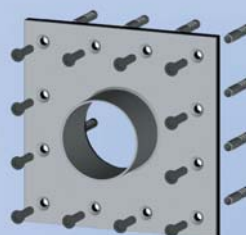

Afdichtingstop metaalvrij

Compakt met grote diameter flens

Link-Seal®

Labyrinth muurdichtingsring

Muurkraag

Muurhulzen in staal, glasvezelversterkt beton en PVC

Stopaq dichtingspasta

Epoxy hars voor afdichting van boorgaten

Dichtingen met losse en vaste flenzen volgens DIN 18195 T9

opbouw muurhuls V2A, beschikbaar in gesloten en gedeelde uitvoering

Compakt dichting- Special