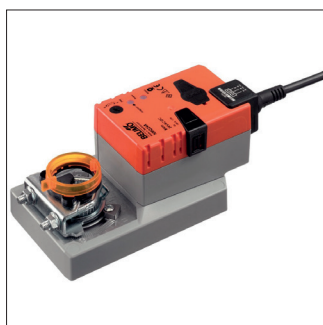

NMQ24A

NMQ24A

Voeding / Alimentation / Power Supply:	24V AC/DC
Vermogen / Capacité / Capacity:	13 W
Beschermingsgraad / Protection:	IP54
Draaimoment / Couple de manoeuvre / Operating torque:	8 Nm
Schakeltijd / Temps de manoeuvre / Operating time:	4s
Functie / Fonction / Function:	on-off

Prijs / prix / price: 300 €/st/pc

**Opbouw op ventilatieklep met konsole pg. 685 - 687
Montage sur clapet ventilation avec console pg. 685 - 687
Mounting on ventilation damper with console pg. 685 - 687**

Prijs / prix / price: 15 € netto