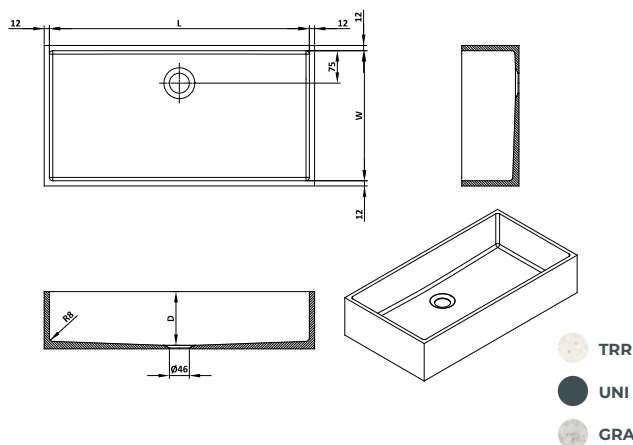

WASBAKKEN OP MAAT / VASQUES PERSONNALISÉES

LINA

BESCHIKBARE AFMETINGEN / DIMENSIONS PROPOSÉES

LINA 300 / 300 / 120 / Ø 46	LINA 300 / 350 / 120 / Ø 46	LINA 300 / 370 / 120 / Ø 46
LINA 400 / 300 / 120 / Ø 46	LINA 400 / 350 / 120 / Ø 46	LINA 400 / 370 / 120 / Ø 46
LINA 500 / 300 / 120 / Ø 46	LINA 500 / 350 / 120 / Ø 46	LINA 500 / 370 / 120 / Ø 46
LINA 600 / 300 / 120 / Ø 46	LINA 600 / 350 / 120 / Ø 46	LINA 600 / 370 / 120 / Ø 46