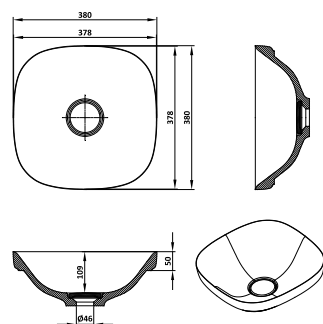

WASBAKKEN / VASQUES

LUX 380 V-ON

377 mm / 377 mm / 109 mm / ø 46 mm

Doorstroom en dus niet afsluitbaar / écoulement continu et

○ 108

LUX 380 V-IN

378 mm / 378 mm / 109 mm / ø 46 mm

Doorstroom en dus niet afsluitbaar / écoulement continu et

○ 108

LUX 500 V-ON

497 mm / 357 mm / 109 mm / ø 46 mm

Doorstroom en dus niet afsluitbaar / écoulement continu et

○ 108

LUX 500 V-IN

498 mm / 358 mm / 109 mm / ø 46 mm

Doorstroom en dus niet afsluitbaar / écoulement continu et