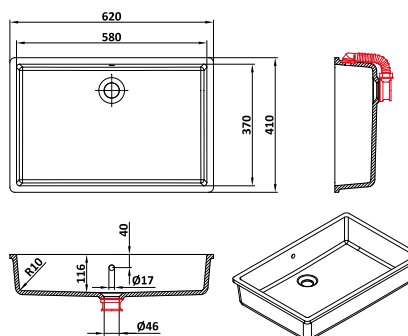

WASBAKKEN / VASQUES

BRINA

450 mm / 300 mm / 116 mm / \varnothing 46 mm

CHERI

500 mm / 350 mm / 116 mm / \varnothing 46 mm

LORA

580 mm / 370 mm / 116 mm / \varnothing 46 mm

KELI