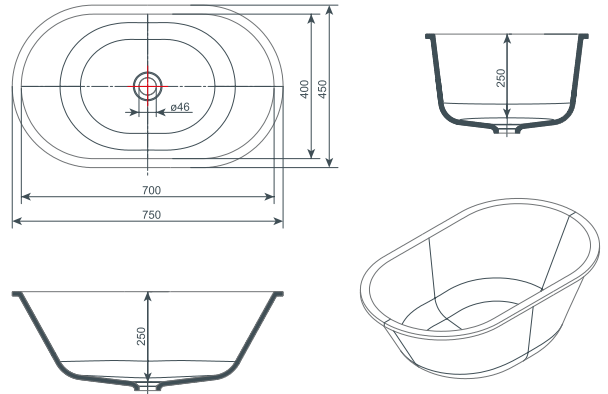

BABYBADJES / BAIGNOIRES BÉBÉS

BARBI

634 mm / 386 mm / 138 mm / Ø 45 mm

AJDA

497 mm / 361 mm / 120 mm / Ø 45 mm

BEA

720 mm / 377 mm / 165 mm / Ø 45 mm

- Model verkrijgbaar in uni-kleuren
Modèle disponible en couleurs unis.
- Model verkrijgbaar in granit kleuren
Modèle uniquement disponible dans les nuances de granit

KINDERBADJES / BAIGNOIRES ENFANTS

HEIDI

550 mm / 350 mm / 183 mm / Ø 46 mm

○ 108

SOFIA

700 mm / 400 mm / 250 mm / Ø 46 mm

○ 108

ADA