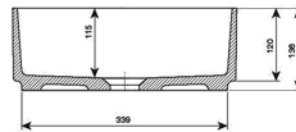

RITA - ON

354 mm / 115 mm / Ø 46 mm

○ 108