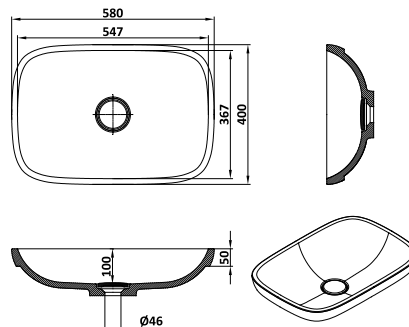

WASBAKKEN / VASQUES