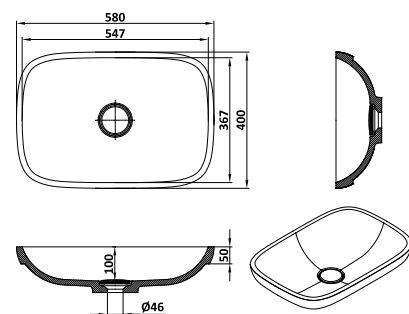

WASBAKKEN / VASQUES

GLORIA 580 V-IN

547 mm / 367 mm / 100 mm / \varnothing 46 mm

Doorstroom en dus niet afsluitbaar / *écoulement continu et*

108

GLORIA 580 V-UN

547 mm / 367 mm / 100 mm / \varnothing 46 mm