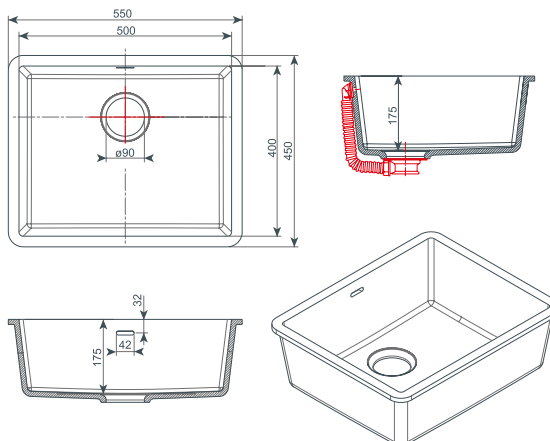

KERROCK

PROGRAMMA
KEUKENBAKKEN

PROGRAMME
EVIERS

KEUKENBAKKEN / ÉVIERS

BETA

700 mm / 400 mm / 175 mm / Ø 90 mm

○ 100, 108, 503, 901

CORA

500 mm / 400 mm / 175 mm / Ø 90 mm

○ 100, 108, 503, 901

FLORA

400 mm / 400 mm / 175 mm / Ø 90 mm

○ 100, 108, 503, 901

ALYA

290 mm / 400 mm / 175 mm / Ø 90 mm

○ 100, 108, 503, 901