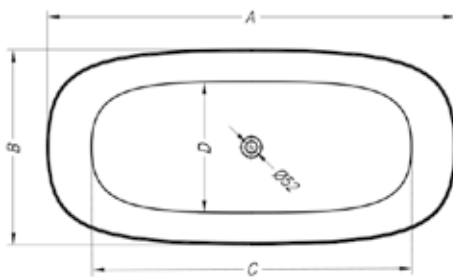

1970 x 1170 mm

○ Bi-Color

○ 108 Model enkel verkrijgbaar in Snow white 108.
Modèle uniquement disponible en Snow white 108.

BADKUIPEN / BAIGNOIRES

Kleuren buitenzijde / Coloris exterieur

Snow white

Black

BLANCHE FS