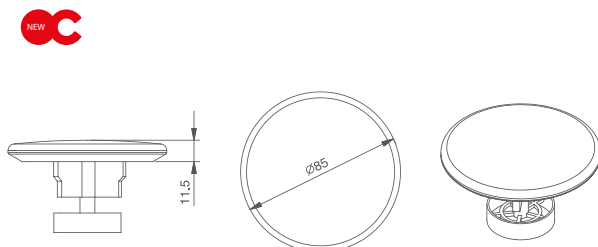

CLICK-CLACK

AFDEKPLAATJE COUVERCLE

Afdekplaatje enkel verkrijgbaar in Snow White-108 / couvercle uniquement disponible en Snow White-108

SIPHON CHROME

371 mm / 140 mm / Ø 101 mm

OVERLOOPSET SET TROP-PLEIN

:418 mm / 332 mm / 138 mm / Ø 101 mm

Type I

KERROCK COVER 108

Afdekplaatje voor wasbakken / couvercle pour vasques

VITA V-UN, BRINA V, CHERI V, LORA V

Ø 93 mm

Type II

KERROCK COVER 108

Afdekplaatje voor wasbakken / couvercle pour vasques