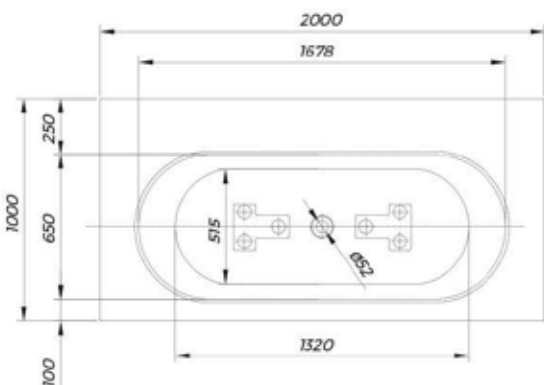

Regelbaar tussen 90 en 140 mm / Réglable entre 90 et 140 mm.

ATYS

2000 x 1000 mm

Tussen 90 en 140 mm / entre 90 et 140 mm.

108

108 Model enkel verkrijgbaar in Snow white 108.
Modèle uniquement disponible en Snow white 108.