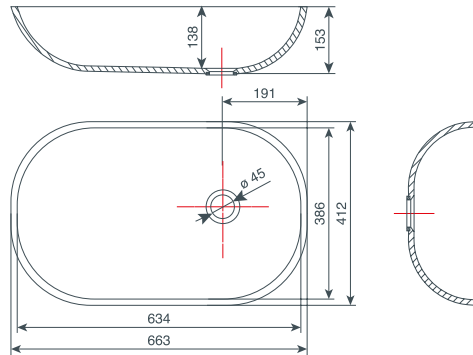

BABYBADJES / BAIGNOIRES BÉBÉS