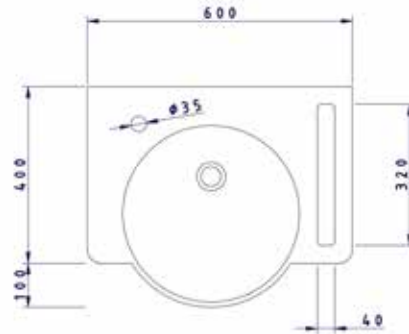

ROLSTOELTOEGANKELIJK SANITAIR / SANITAIRE ERGONOMIQUE

AQUALINE (By GF Solids)

UNI