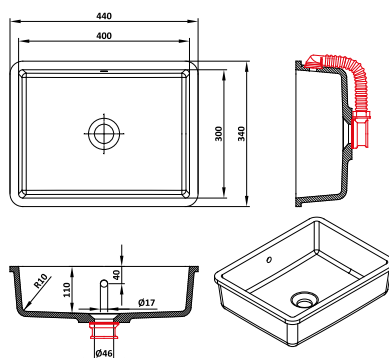

WASBAKKEN / VASQUES