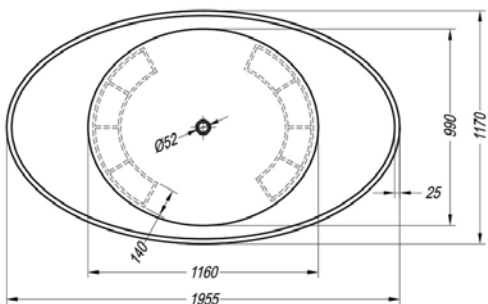

TRISTAN FS BLACK & WHITE

1970 x 1170 mm

○ Bi-Color

○ 108 Model enkel verkrijgbaar in Snow white 108.
Modèle uniquement disponible en Snow white 108.