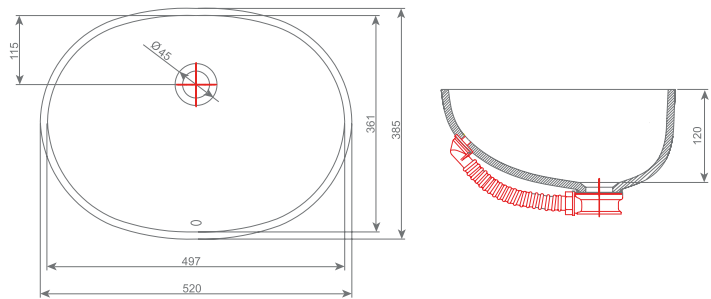

BABYBADJES / BAIGNOIRES BÉBÉS

BARBI

634 mm / 386 mm / 138 mm / Ø 45 mm

AJDA

497 mm / 361 mm / 120 mm / Ø 45 mm

BEA

720 mm / 377 mm / 165 mm / Ø 45 mm

- Model verkrijgbaar in uni-kleuren
Modèle disponible en couleurs unis.
- Model verkrijgbaar in granit kleuren
Modèle uniquement disponible dans les nuances de granit