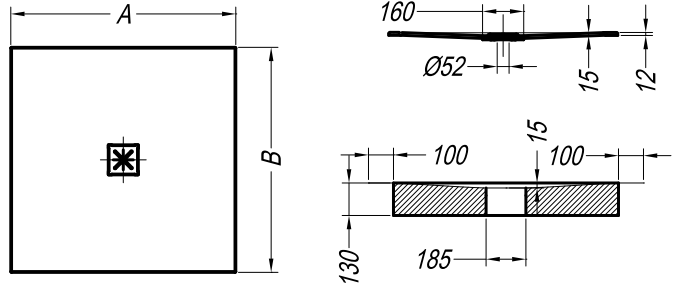

DOUCHEBODEMS / TUBS DE DOUCHE