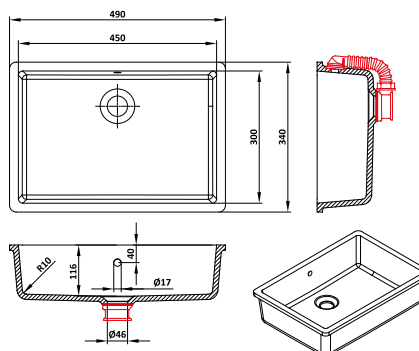

WASBAKKEN / VASQUES