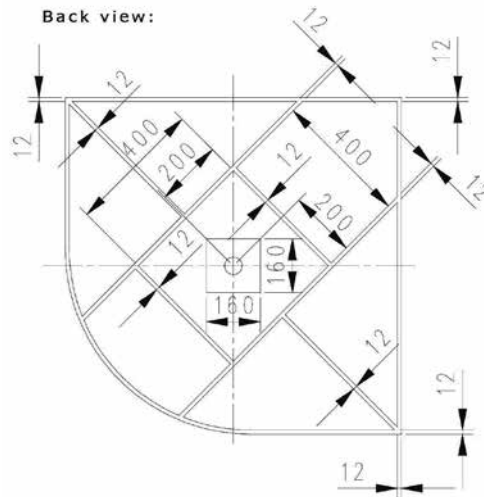

DOUCHEBODEMS / TUBS DE DOUCHE

LAVOLTA

Model Modèle	A	A	X
100 x 100	1000	1000	300
90 x 90	900	900	250

Section view A-A:

○ 108

● 9252

LAVOLTA R

Model Modèle	A	A	Dikte Epaisseur
100 x 100	1000	1000	40
90 x 90	900	900	40