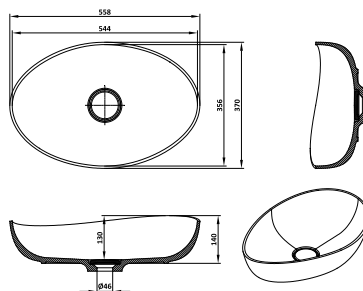

WASBAKKEN / VASQUES