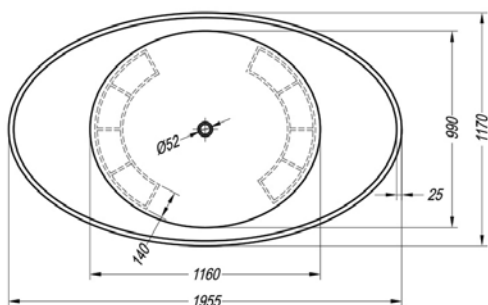

BADKUIPEN / BAIGNOIRES