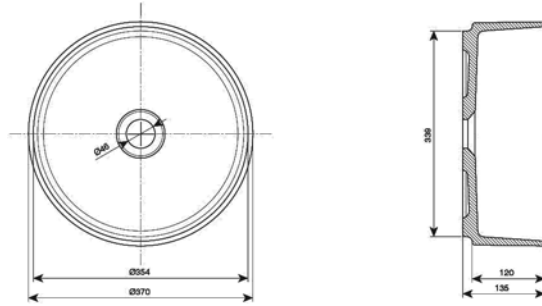

WASBAK OPBOUW / VASQUE A DEPOSER

RITA - ON

354 mm / 115 mm / Ø 46 mm

○ 108

FLOW

This is an element developed by GF

○ 108 Model enkel verkrijgbaar in Snow white 108.
Modèle uniquement disponible en Snow white 108.