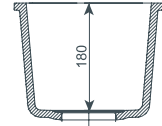

KEUKENBAKKEN / ÉVIERS