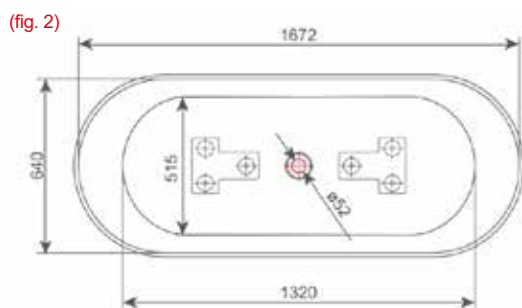

SOFT, DEMI, ODA, GLORIA, LUX, ARIANA

Ø 85 mm

PROGRAMMA
BADKUIPEN

PROGRAMME
BAIGNOIRES

KERROCK

Uniek design !
Design unique !

BADKUIPEN / BAIGNOIRES

Regelbaar tussen 90 en 140 mm / Réglable entre 90 et 140 mm.