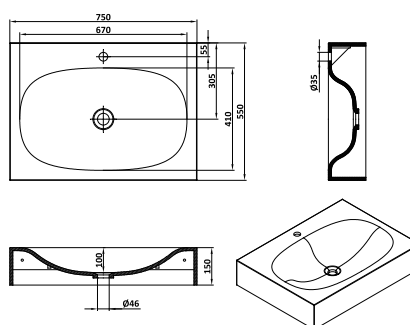

TRINITY 750

750 mm / 550 mm / 100 mm / $\varnothing$ 46 mm*

108