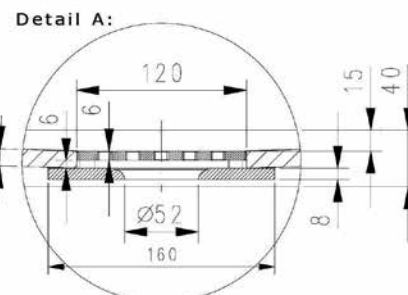

DOUCHEBODEMS / TUBS DE DOUCHE

LAVOLTA

Model Modèle	A	A	X
100 x 100	1000	1000	300
90 x 90	900	900	250

○ 108

● 9252

LAVOLTA R

Model Modèle	A	A	Dikte Epaisseur
100 x 100	1000	1000	40
90 x 90	900	900	40

Section view A-A:

○ 108

● 9252

○ 108 Model enkel verkrijgbaar in Snow white 108.
Modèle uniquement disponible en Snow white 108.