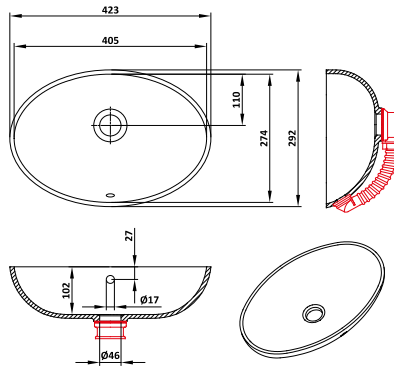

TISA

418 mm / 332 mm / 100 mm / ø 46 mm

○ 108