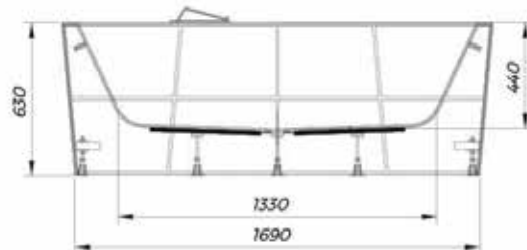

COPELIA FS

1800 x 800 mm

○ 108

COPELIA LUX FS

1800 x 1000 mm

○ 108

○ 108 Model enkel verkrijgbaar in Snow white 108.
Modèle uniquement disponible en Snow white 108.