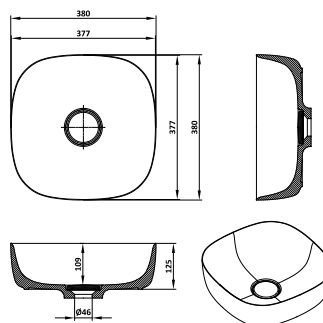

WASBAKKEN / VASQUES