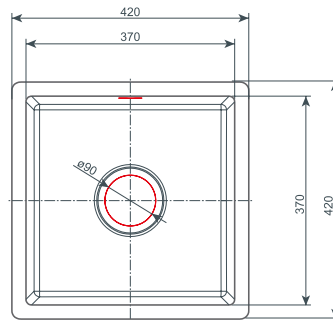

KEUKENBAKKEN / ÉVIERS

SONIA

210 mm / 370 mm / 180 mm / Ø 90 mm

● UNI

● 1090, 5080, 5083, 9095

EMMA

370 mm / 370 mm / 180 mm / Ø 90 mm

● UNI