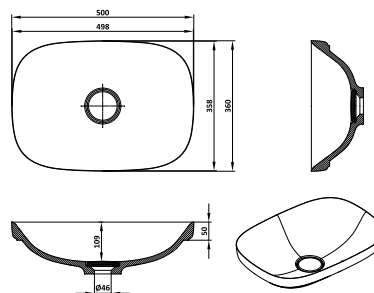

○ 108

LUX 500 V-ON

497 mm / 357 mm / 109 mm / ø 46 mm

Doorstroom en dus niet afsluitbaar / écoulement continu et

○ 108

LUX 500 V-IN

498 mm / 358 mm / 109 mm / ø 46 mm

Doorstroom en dus niet afsluitbaar / écoulement continu et