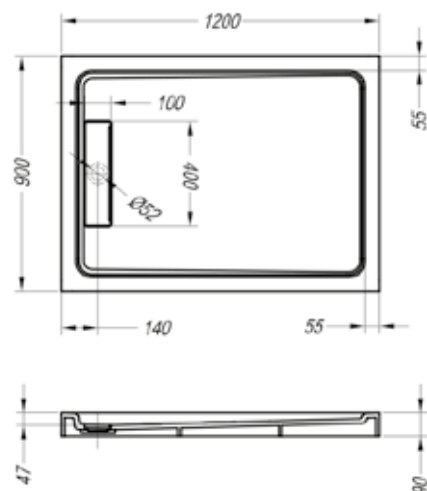

108

900 (800) : kunnen aan beide zijden tot 50 mm afgezaagd worden
900 (800) : peuvent être coupés de deux côtés de 50 mm

RAMONA

Model Modèle	L	B	Diepte Profondeur	Dikte Epaisseur
120 x 90	1200	900	47	90