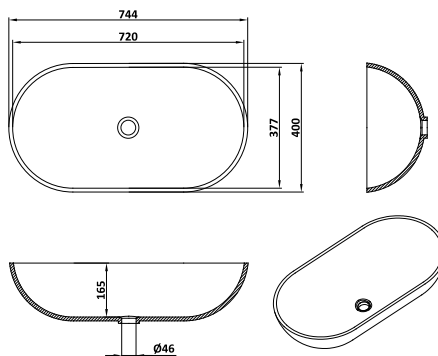

○ 108 Model enkel verkrijgbaar in Snow white 108.
Modèle uniquement disponible en Snow white 108.

WASBAKKEN / VASQUES

MAJA

480 mm / 351 mm / 125 mm / ø 46 mm

AJDA

496 mm / 361 mm / 120 mm / ø 46 mm

IVA

503 mm / 390 mm / 124 mm / ø 46 mm

BEA

720 mm / 377 mm / 165 mm / ø 46 mm

- Model verkrijgbaar in uni-kleuren
Modèle disponible en couleurs unis.
- Model verkrijgbaar in granit kleuren
Modèle uniquement disponible dans les nuances de granit