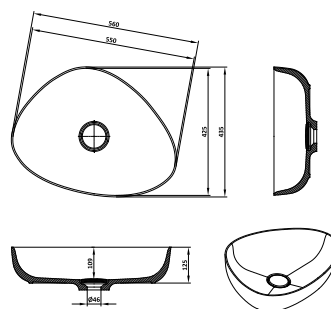

DEMI V-ON

544 mm / 356 mm / 130 mm / ø 46 mm

Doorstroom en dus niet afsluitbaar / écoulement continu et

○ 108