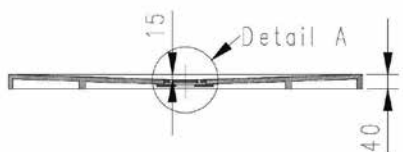

Section view A-A: