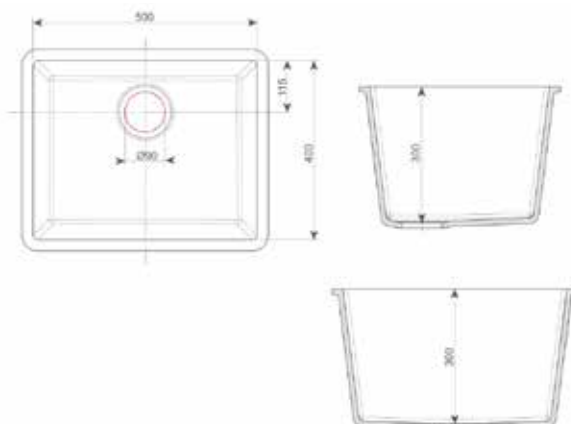

HOW CAN WE
HELP YOU?

KERROCK
KERROCK⁺

MEDISCH
PROGRAMMA

PROGRAMME
MEDICALE

LABOBAKKEN / EVIERS LABOS

AVA

440 x 440 mm

○ 108

CARA

500 x 400 mm

○ 108

○ 108 Model enkel verkrijgbaar in Show white 108.
Modèle uniquement disponible en Snov white 108.

SCRUBS

HIGIEA

950 x 570 mm

○ 108