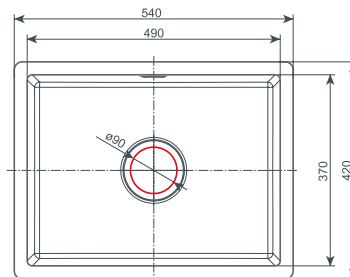

EMMA

370 mm / 370 mm / 180 mm / Ø 90 mm

● UNI

● 1090, 5080, 5083, 9095

NADIA

490 mm / 370 mm / 180 mm / Ø 90 mm

● UNI

● 1090, 5080, 5083, 9095

● Model verkrijgbaar in uni-kleuren
Modèle disponible en couleurs unis.

● 1090, 5080, 5083, 9095 Model verkrijgbaar in volgende granit kleuren 1090, 5080, 5083 in 9095.
Modèle disponible uniquement en couleurs de granit suivantes 1090, 5080, 5083 et 9095.