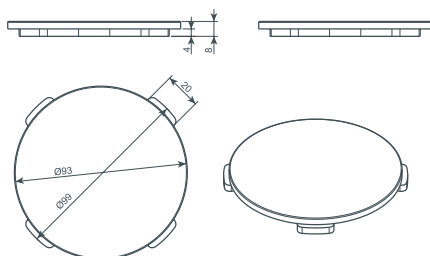

Type I

KERROCK COVER 108

Afdekplaatje voor wasbakken / couvercle pour vasques

VITA V-UN, BRINA V, CHERI V, LORA V

Ø 93 mm