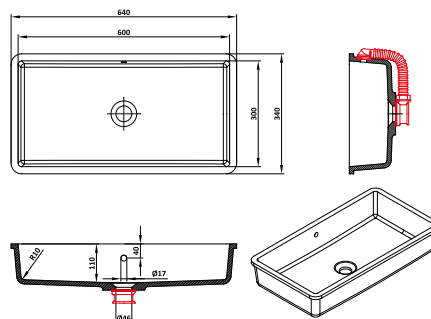

Opgelet : enkel verkrijgbaar in :
Attention:uniquementdisponibleen:

 **KERROCK ES 112 (easy shaping)**

WASBAKKEN / VASQUES

INA 400

400 mm / 300 mm / 110 mm / Ø 46 mm

○ 108

INA 500

500 mm / 300 mm / 110 mm / Ø 46 mm

○ 108

INA 600

600 mm / 300 mm / 110 mm / Ø 46 mm

○ 108

INA 700

700 mm / 300 mm / 110 mm / Ø 46 mm

○ 108

○ 108 Model enkel verkrijgbaar in Snow white 108.
Modèle uniquement disponible en Snow white 108.