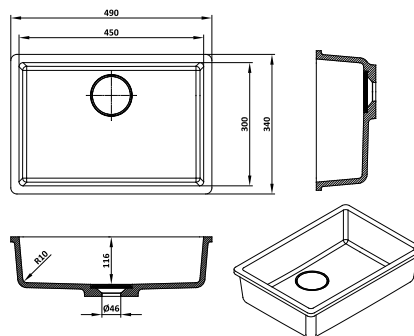

WASBAKKEN / VASQUES