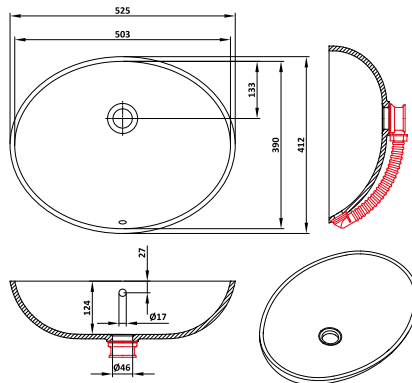

○ 108 Model enkel verkrijgbaar in Snow white 108.
Modèle uniquement disponible en Snow white 108.

WASBAKKEN / VASQUES

MAJA

480 mm / 351 mm / 125 mm / ø 46 mm

AJDA

496 mm / 361 mm / 120 mm / ø 46 mm

IVA

503 mm / 390 mm / 124 mm / ø 46 mm