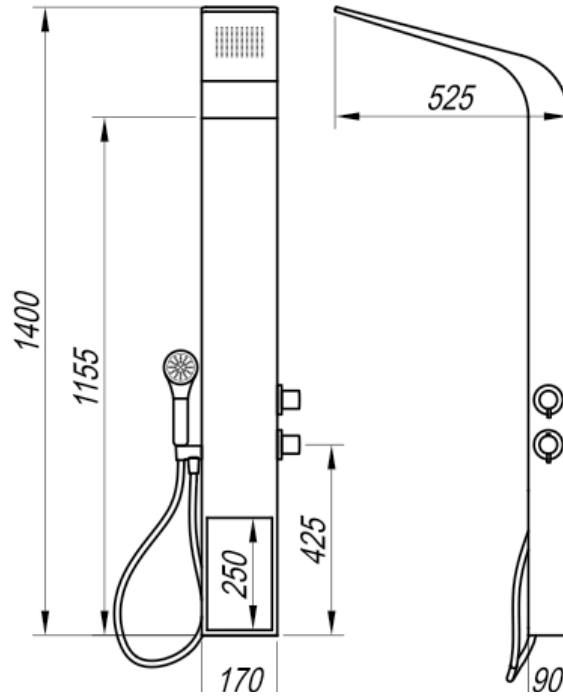

MASSAGEDOUCHES / COLONNES DE MESSAGES