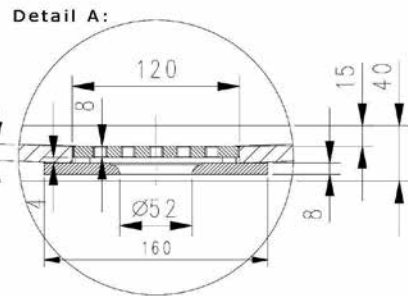

DOUCHEBODEMS / TUBS DE DOUCHE

LAVOLTA

Model Modèle	A	A	X
100 x 100	1000	1000	300
90 x 90	900	900	250

Section view A-A:

○ 108

● 9252

LAVOLTA R

Model Modèle	A	A	Dikte Epaisseur
100 x 100	1000	1000	40
90 x 90	900	900	40