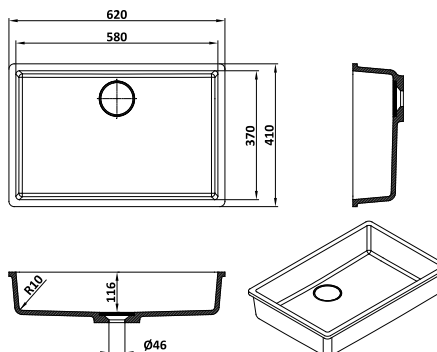

○ 108

CHERI V

500 mm / 350 mm / 116 mm / Ø 46 mm

Doorstroom en dus niet afsluitbaar / écoulement continu et

○ 108

LORA V

580 mm / 370 mm / 116 mm / Ø 46 mm

Doorstroom en dus niet afsluitbaar / écoulement continu et