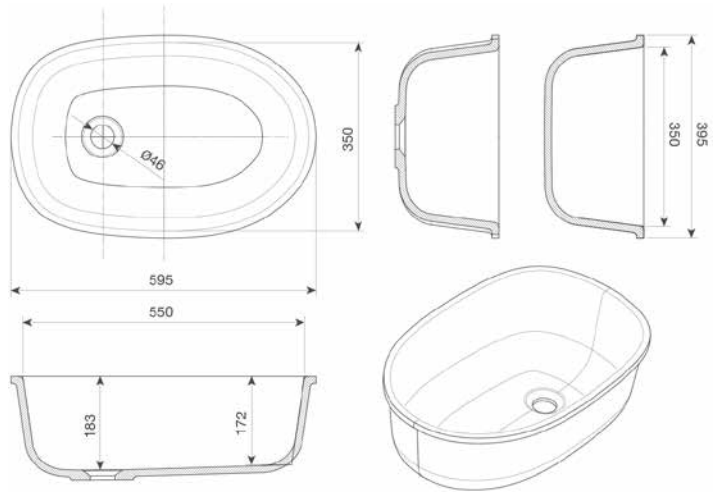

KINDERBADJES / BAIGNOIRES ENFANTS