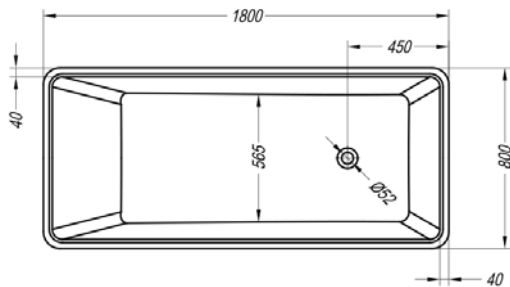

Black

GLORIA FS

1800 x 800 mm

○ 108

○ Bi-color

RAMONA FS

1800 x 800 mm

○ 108