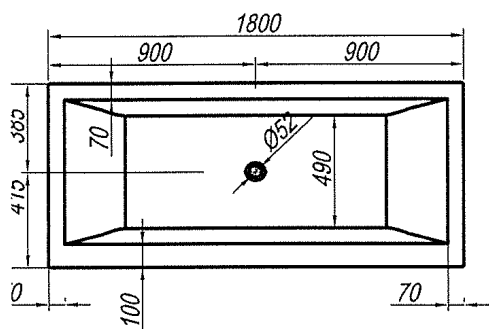

○ 108

ATYS 173 DUO FS

1740 x 700 mm

○ 108

○ 108 Model enkel verkrijgbaar in Snow white 108.
Modèle uniquement disponible en Snow white 108.

BADKUIPEN / BAIGNOIRES

COPELIA FS

1800 x 800 mm