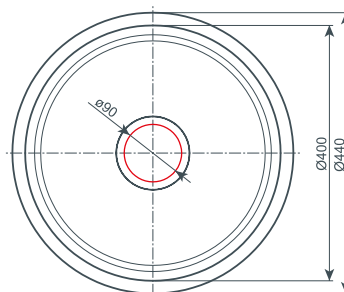

PIKA

160 mm / 305 mm / 116 mm / Ø 90 mm

○ 100, 108, 503, 901

ALITA

400 mm / 180 mm / Ø 90 mm

○ 100, 108, 503, 901

○ 100, 108, 503, 901 Model verkrijgbaar in volgende uni-kleuren 100, 108, 503, 901.
Modèle disponible en couleurs unis suivantes 100, 108, 503, 901.