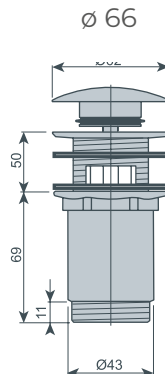

CLICK-CLACK