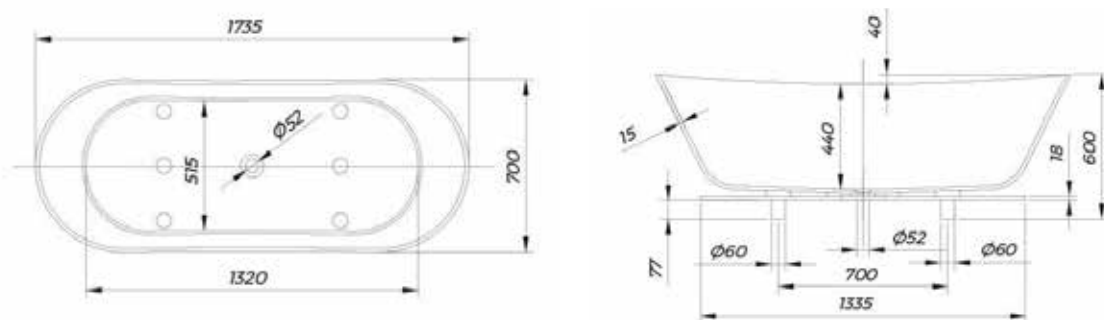

ATYS 173 DUO FS

1740 x 700 mm

○ 108

○ 108 Model enkel verkrijgbaar in Snow white 108.
Modèle uniquement disponible en Snow white 108.