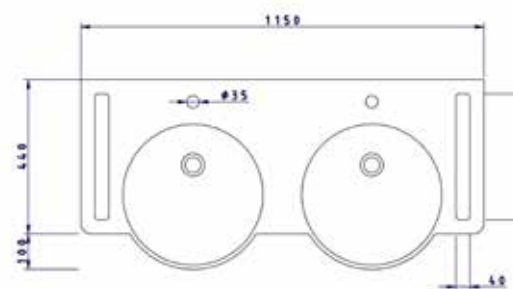

700 x 500 mm

● Model verkrijgbaar in uni-kleuren
Modèle disponible en couleurs unis.

ROLSTOELTOEGANKELIJK SANITAIR / SANITAIRE ERGONOMIQUE

AQUALINE (By GF Solids)

UNI

UNI

UNI

UNI