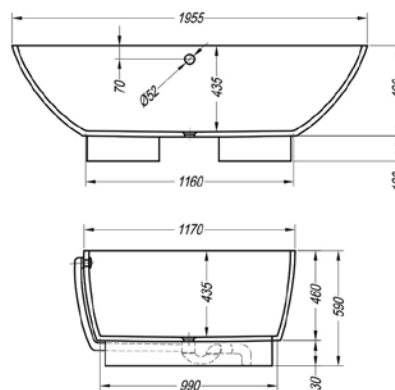

BADKUIPEN / BAIGNOIRES