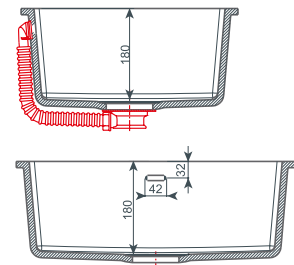

EMMA

370 mm / 370 mm / 180 mm / Ø 90 mm

● UNI

● 1090, 5080, 5083, 9095

NADIA

490 mm / 370 mm / 180 mm / Ø 90 mm

● UNI

● 1090, 5080, 5083, 9095

● Model verkrijgbaar in uni-kleuren
Modèle disponible en couleurs unis.

● 1090, 5080, 5083, 9095 Model verkrijgbaar in volgende granit kleuren 1090, 5080, 5083 in 9095.
Modèle disponible uniquement en couleurs de granit suivantes 1090, 5080, 5083 et 9095.