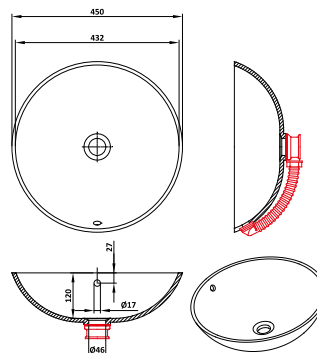

Ø 242 mm / 97 mm / Ø 46 mm

KERI

Ø 343 mm / 114 mm / Ø 46 mm

META

Ø 390 mm / 155 mm / Ø 46 mm

RONDO

Ø 432 mm / 120 mm / Ø 46 mm

● Model verkrijgbaar in uni-kleuren
Modèle disponible en couleurs unis.