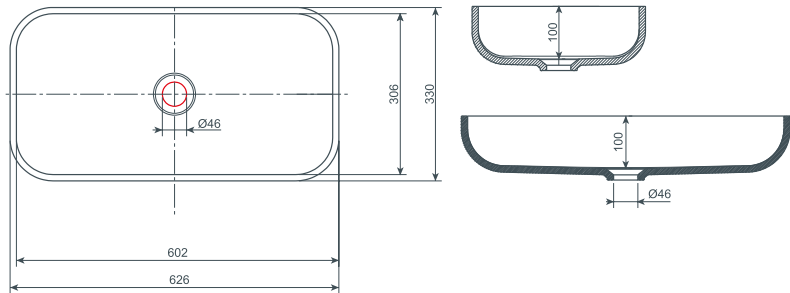

BEA

720 mm / 377 mm / 165 mm / ø 46 mm

- Model verkrijgbaar in uni-kleuren
Modèle disponible en couleurs unis.
- Model verkrijgbaar in granit kleuren
Modèle uniquement disponible dans les nuances de granit

WASBAKKEN / VASQUES

ZENA 460

464 mm / 304 mm / 112 mm / Ø 46 mm

Opgelet : enkel verkrijgbaar in :
Attention:uniquementdisponibleen:

 **KERROCK ES 112 (easy shaping)**

ZENA 600

602 mm / 306 mm / 100 mm / Ø 46 mm

Opgelet : enkel verkrijgbaar in :
Attention:uniquementdisponibleen:

 **KERROCK ES 112 (easy shaping)**

WASBAKKEN / VASQUES

INA 400

400 mm / 300 mm / 110 mm / Ø 46 mm

○ 108

INA 500

500 mm / 300 mm / 110 mm / Ø 46 mm

○ 108

INA 600

600 mm / 300 mm / 110 mm / Ø 46 mm

○ 108

INA 700

700 mm / 300 mm / 110 mm / Ø 46 mm

○ 108

○ 108 Model enkel verkrijgbaar in Snow white 108.
Modèle uniquement disponible en Snow white 108.