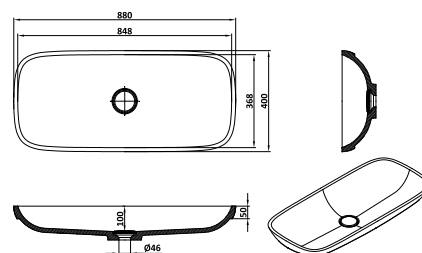

Doorstroom en dus niet afsluitbaar / *écoulement continu et*

108

GLORIA 880 V-IN

848 mm / 368 mm / 100 mm / \varnothing 46 mm

Doorstroom en dus niet afsluitbaar / *écoulement continu et*

108

GLORIA 880 V-UN