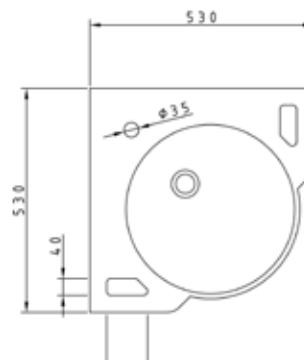

ROLSTOELTOEGANKELIJK SANITAIR / SANITAIRE ERGONOMIQUE

AQUALINE (By GF Solids)

UNI

UNI

UNI

UNI

● Model verkrijgbaar in uni-kleuren
Modèle disponible en couleurs unis.

Afwijkende maatvoering mogelijk / Dimensions alternatives possibles
Vorm en afmeting lavabo is vast. / Forme et dimension du lavabo ets fixe.