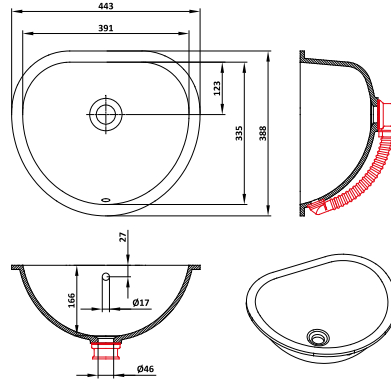

WASBAKKEN / VASQUES