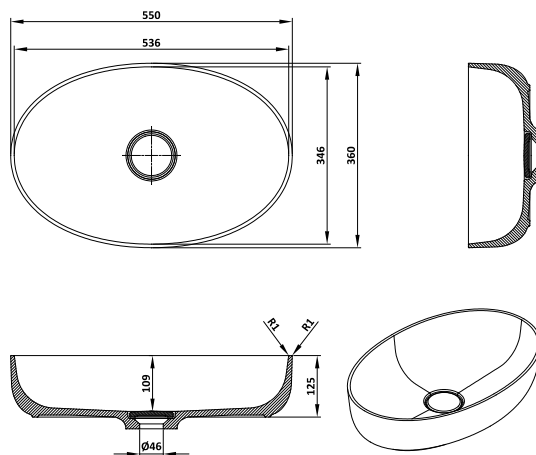

WASBAKKEN / VASQUES