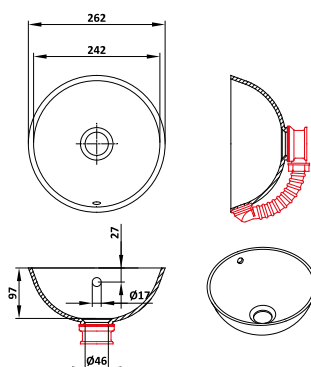

WASBAKKEN / VASQUES