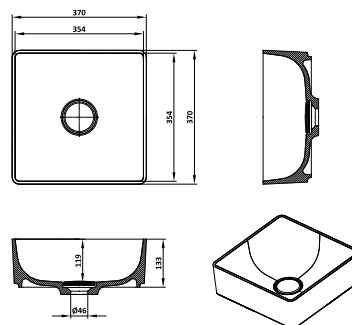

○ 108

ODA V-ON

550 mm / 425 mm / 109 mm / ø 46 mm

Doorstroom en dus niet afsluitbaar / écoulement continu et

○ 108

ARIANA 370 V-ON

354 mm / 354 mm / 119 mm / ø 46 mm

Doorstroom en dus niet afsluitbaar / écoulement continu et