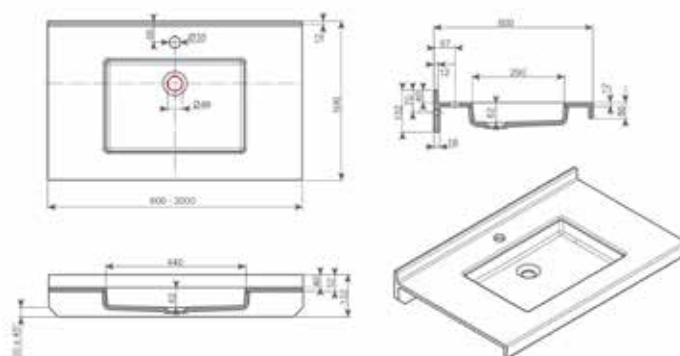

ROLSTOELTOEGANKELIJK SANITAIR / SANITAIRE ERGONOMIQUE