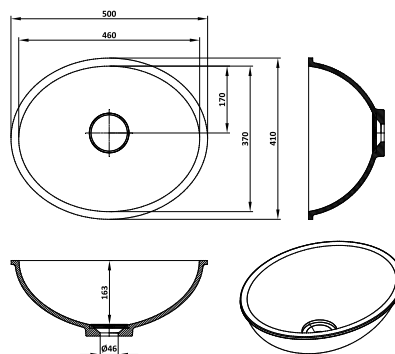

LORA V

580 mm / 370 mm / 116 mm / Ø 46 mm

Doorstroom en dus niet afsluitbaar / écoulement continu et

○ 108

VITA V-UN

460 mm / 370 mm / 163 mm / Ø 46 mm

Doorstroom en dus niet afsluitbaar / écoulement continu et

○ 108

○ 108 Model enkel verkrijgbaar in Snow white 108.
Modèle uniquement disponible en Snow white 108.