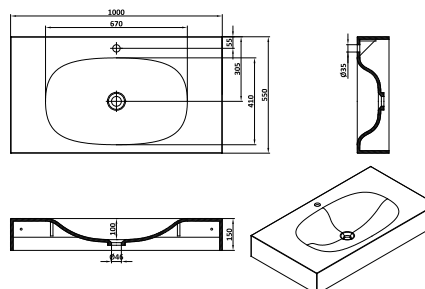

TRINITY 1000

1000 mm / 550 mm / 100 mm / $\varnothing$ 46 mm*

108

TRINITY-E 1000

1000 mm / 550 mm / 150 mm / $\varnothing$ 46 mm*

108

108 Model enkel verkrijgbaar in Snow white 108.
Modèle uniquement disponible en Snow white 108.

* Afmetingen tabletten kunnen aangepast worden. / Dimensions des tablettes peuvent être adaptées.