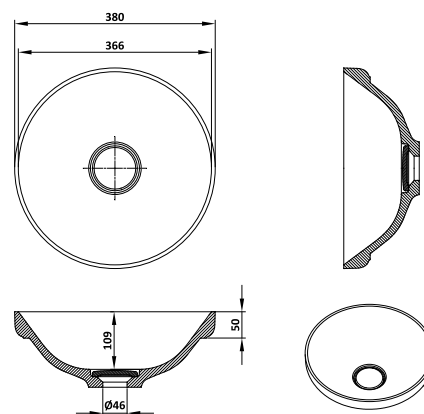

SOFT 380 V-ON

ø 366 mm / 109 mm / ø 46 mm

Doorstroom en dus niet afsluitbaar / écoulement continu et

○ 108