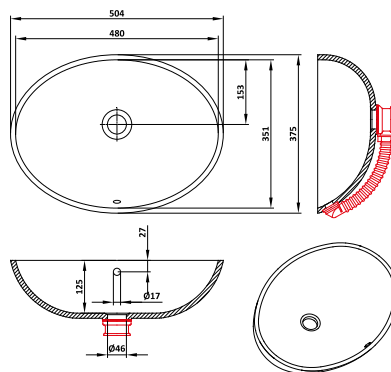

○ 108 Model enkel verkrijgbaar in Snow white 108.
Modèle uniquement disponible en Snow white 108.

WASBAKKEN / VASQUES

MAJA

480 mm / 351 mm / 125 mm / ø 46 mm

AJDA

496 mm / 361 mm / 120 mm / ø 46 mm

IVA

503 mm / 390 mm / 124 mm / ø 46 mm