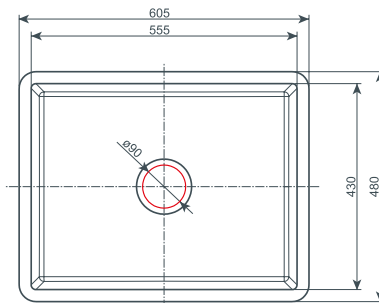

500 mm / 400 mm / 175 mm / Ø 90 mm

○ 100, 108, 503, 901

FLORA

400 mm / 400 mm / 175 mm / Ø 90 mm

○ 100, 108, 503, 901

ALYA

290 mm / 400 mm / 175 mm / Ø 90 mm

○ 100, 108, 503, 901

108

108 Model enkel verkrijgbaar in Snow white 108.
Modèle disponible uniquement en Snow white 108.

KEUKENBAKKEN / ÉVIERS

KHLOE

555 mm / 430 mm / 213 mm / Ø 90 mm

○ 100, 108, 503, 901

PIKA

160 mm / 305 mm / 116 mm / Ø 90 mm