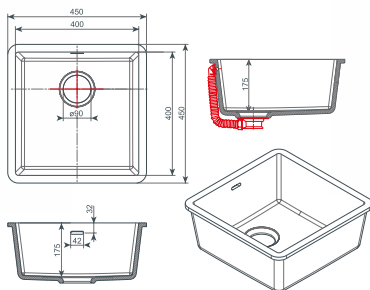

KERROCK

PROGRAMMA
KEUKENBAKKEN

PROGRAMME
EVIERS

KEUKENBAKKEN / ÉVIERS

BETA

700 mm / 400 mm / 175 mm / Ø 90 mm

○ 100, 108, 503, 901

CORA

500 mm / 400 mm / 175 mm / Ø 90 mm

○ 100, 108, 503, 901

FLORA

400 mm / 400 mm / 175 mm / Ø 90 mm

○ 100, 108, 503, 901

ALYA

290 mm / 400 mm / 175 mm / Ø 90 mm

○ 100, 108, 503, 901