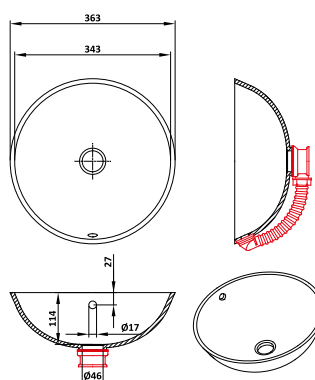

Ø 242 mm / 97 mm / Ø 46 mm

KERI

Ø 343 mm / 114 mm / Ø 46 mm

META

Ø 390 mm / 155 mm / Ø 46 mm

RONDO

Ø 432 mm / 120 mm / Ø 46 mm

● Model verkrijgbaar in uni-kleuren
Modèle disponible en couleurs unis.