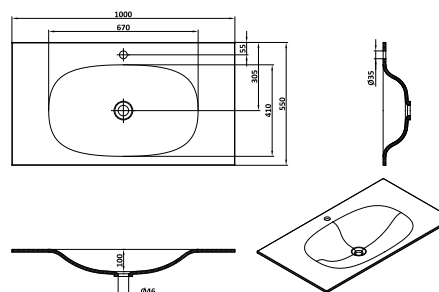

○ 108

ARIANA 550 V-ON

534 mm / 354 mm / 119 mm / ø 46 mm

Doorstroom en dus niet afsluitbaar / écoulement continu et

○ 108

○ 108 Model enkel verkrijgbaar in Snow white 108.
Modèle uniquement disponible en Snow white 108.

WASBAKKEN / VASQUES

TRINITY 750

750 mm / 550 mm / 100 mm / \varnothing 46 mm*

108

TRINITY-E 750

750 mm / 550 mm / 150 mm / \varnothing 46 mm*

108

TRINITY 1000