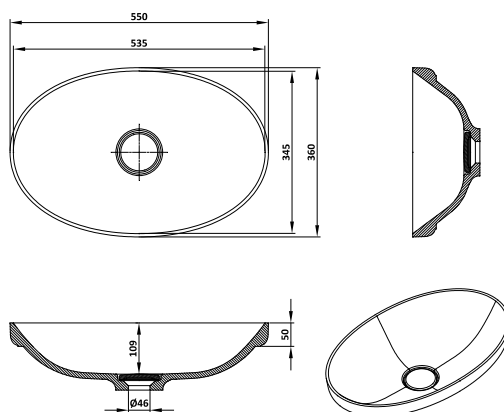

SOFT 550 V-ON

536 mm / 346 mm / 109 mm / $\varnothing$ 46 mm

Doorstroom en dus niet afsluitbaar / *écoulement continu et*