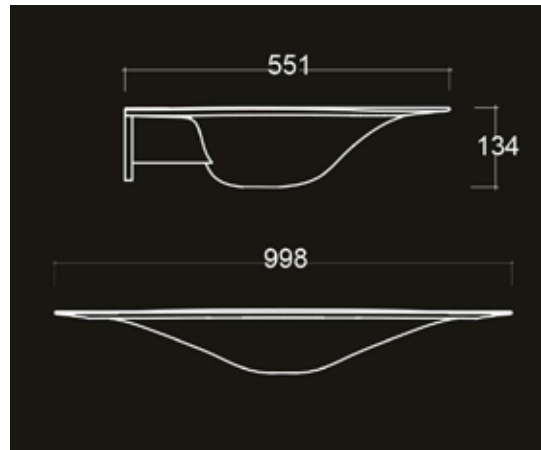

RITA - ON

354 mm / 115 mm / Ø 46 mm

○ 108

FLOW

This is an element developed by GF

○ 108 Model enkel verkrijgbaar in Snow white 108.
Modèle uniquement disponible en Snow white 108.