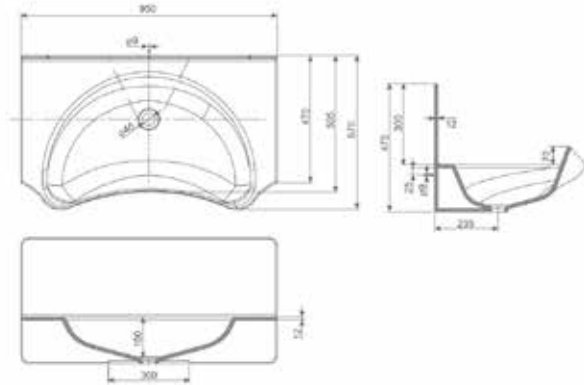

CARA

500 x 400 mm

○ 108

○ 108 Model enkel verkrijgbaar in Show white 108.
Modèle uniquement disponible en Snov white 108.

SCRUBS

HIGIEA

950 x 570 mm

○ 108