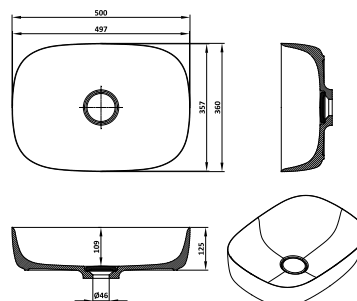

○ 108

LUX 500 V-ON

497 mm / 357 mm / 109 mm / ø 46 mm

Doorstroom en dus niet afsluitbaar / écoulement continu et

○ 108

LUX 500 V-IN

498 mm / 358 mm / 109 mm / ø 46 mm

Doorstroom en dus niet afsluitbaar / écoulement continu et