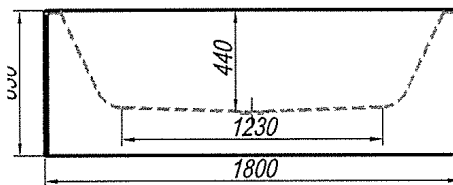

○ 108

ATYS 173 DUO FS

1740 x 700 mm

○ 108

○ 108 Model enkel verkrijgbaar in Snow white 108.
Modèle uniquement disponible en Snow white 108.

BADKUIPEN / BAIGNOIRES

COPELIA FS

1800 x 800 mm