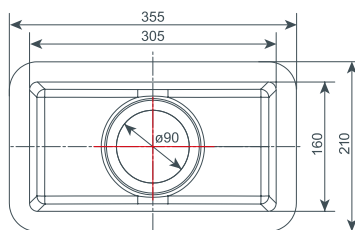

500 mm / 400 mm / 175 mm / Ø 90 mm

○ 100, 108, 503, 901

FLORA

400 mm / 400 mm / 175 mm / Ø 90 mm

○ 100, 108, 503, 901

ALYA

290 mm / 400 mm / 175 mm / Ø 90 mm

○ 100, 108, 503, 901

108

108 Model enkel verkrijgbaar in Snow white 108.
Modèle disponible uniquement en Snow white 108.

KEUKENBAKKEN / ÉVIERS

KHLOE

555 mm / 430 mm / 213 mm / Ø 90 mm

○ 100, 108, 503, 901

PIKA

160 mm / 305 mm / 116 mm / Ø 90 mm