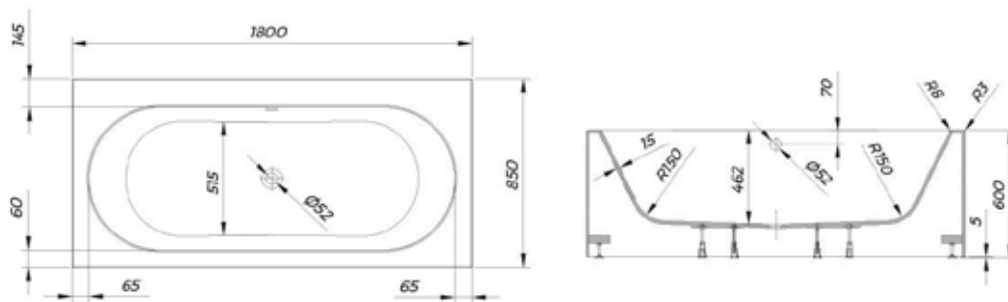

ATYS

2000 x 1000 mm

Tussen 90 en 140 mm / entre 90 et 140 mm.

108

108 Model enkel verkrijgbaar in Snow white 108.
Modèle uniquement disponible en Snow white 108.

BADKUIPEN / BAIGNOIRES

ATYS FS

1800 x 850 mm