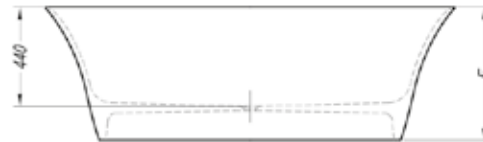

1970 x 1170 mm

○ Bi-Color

○ 108 Model enkel verkrijgbaar in Snow white 108.
Modèle uniquement disponible en Snow white 108.

BADKUIPEN / BAIGNOIRES

Kleuren buitenzijde / Coloris exterieur

Snow white

Black

BLANCHE FS