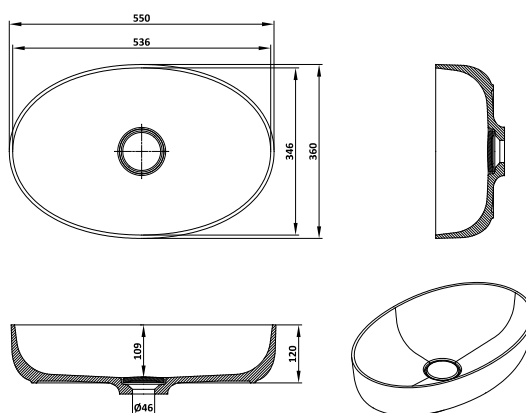

WASBAKKEN / VASQUES

SOFT 550 V-ON

536 mm / 346 mm / 109 mm / \varnothing 46 mm

Doorstroom en dus niet afsluitbaar / *écoulement continu et*

SOFT 550 V-IN

535 mm / 345 mm / 109 mm / \varnothing 46 mm

Doorstroom en dus niet afsluitbaar / *écoulement continu et*