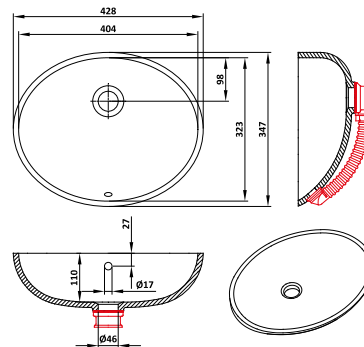

ANA

405 mm / 274 mm / 102 mm / ø 46 mm

● UNI
● GRA

BLANCA

404 mm / 323 mm / 110 mm / ø 46 mm

● UNI
● GRA

● Model verkrijgbaar in uni-kleuren
Modèle disponible en couleurs unis.

● Model verkrijgbaar in granit kleuren
Modèle disponible uniquement dans les nuances de granit

● 1090, 5080, 5083, 9095 Model verkrijgbaar in volgende granit kleuren 1090, 5080, 5083 in 9095.
● 5083, 9095 Modèle disponible uniquement en couleurs de granit suivantes 1090, 5080, 5083 et 9095.

○ 108 Model enkel verkrijgbaar in Snow white 108.
Modèle uniquement disponible en Snow white 108.