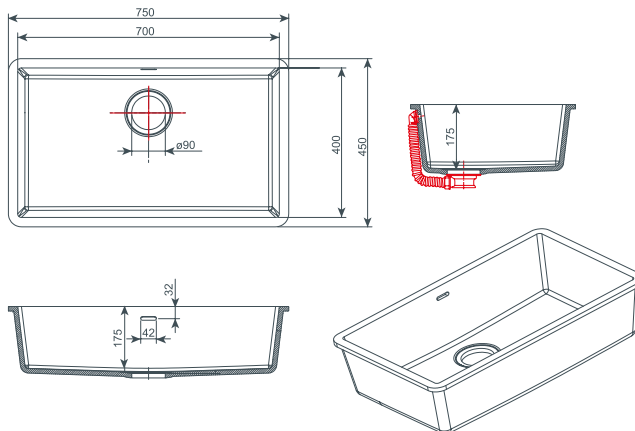

KERROCK

PROGRAMMA
KEUKENBAKKEN

PROGRAMME
EVIERS

KEUKENBAKKEN / ÉVIERS

BETA

700 mm / 400 mm / 175 mm / Ø 90 mm

○ 100, 108, 503, 901

CORA

500 mm / 400 mm / 175 mm / Ø 90 mm

○ 100, 108, 503, 901

FLORA

400 mm / 400 mm / 175 mm / Ø 90 mm

○ 100, 108, 503, 901

ALYA

290 mm / 400 mm / 175 mm / Ø 90 mm

○ 100, 108, 503, 901