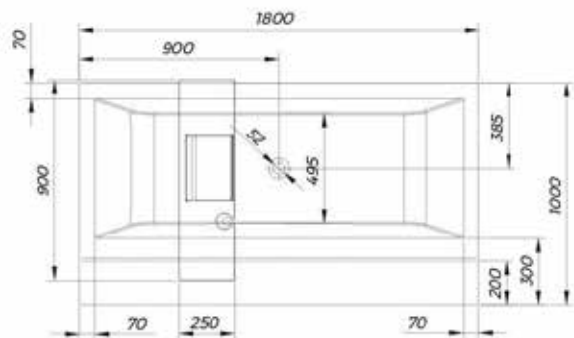

COPELIA FS

1800 x 800 mm

○ 108

COPELIA LUX FS

1800 x 1000 mm

○ 108

○ 108 Model enkel verkrijgbaar in Snow white 108.
Modèle uniquement disponible en Snow white 108.