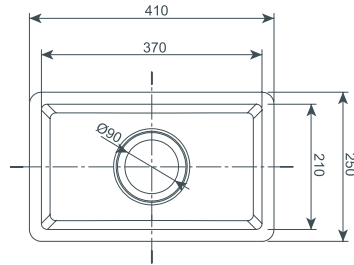

KEUKENBAKKEN / ÉVIERS