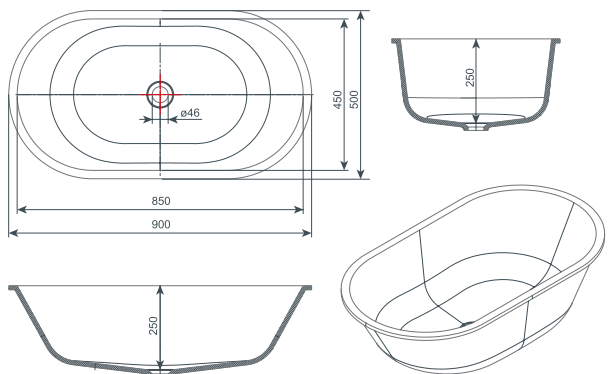

KINDERBADJES / BAIGNOIRES ENFANTS

HEIDI

550 mm / 350 mm / 183 mm / Ø 46 mm

○ 108

SOFIA

700 mm / 400 mm / 250 mm / Ø 46 mm

○ 108

ADA