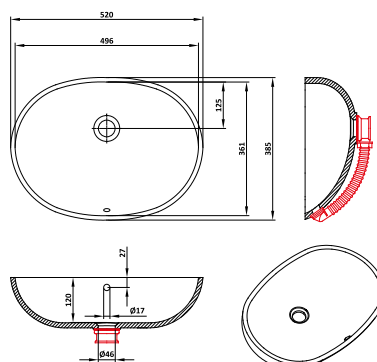

○ 108 Model enkel verkrijgbaar in Snow white 108.
Modèle uniquement disponible en Snow white 108.

WASBAKKEN / VASQUES

MAJA

480 mm / 351 mm / 125 mm / ø 46 mm

AJDA

496 mm / 361 mm / 120 mm / ø 46 mm

IVA

503 mm / 390 mm / 124 mm / ø 46 mm