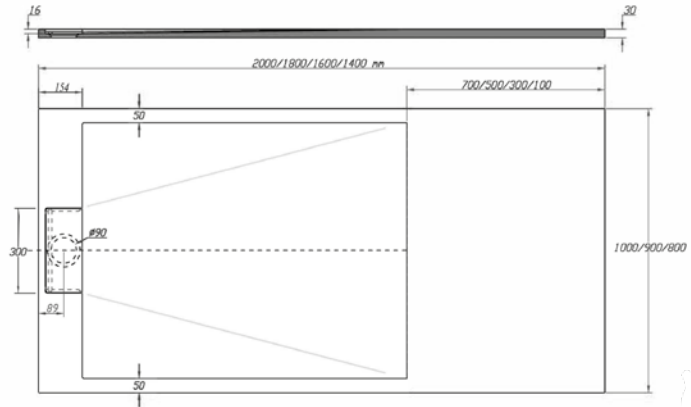

108

KERO-SAN

Kero-San is speciaal ontwikkeld voor maatwerk in de douche. Er zijn standaard 8 varianten maar het vlakke gedeelte kan bijkomend 'millimeter-gewijs' aangepast worden in de lengte.

Kero-San est développé spécialement pour le travail 'sur mesure' dans les douches. Il y a 8 modèles standards mais la partie plane peut être adapté 'par millimètre' en direction de la longueur.

Formaten / Formats

Model Modèle	Lengte Longueur	Breedte Largeur	Draingedeelte Partie drain	Hellend gedeelte Partie pente	Vlak deel Partie plane
200 x 100	2000 mm	1000 mm	154 mm	1146 mm	700 mm
200 x 90	2000 mm	900 mm	154 mm	1146 mm	700 mm
200 x 80	2000 mm	800 mm	154 mm	1146 mm	700 mm
180 x 100	1800 mm	1000 mm	154 mm	1146 mm	500 mm
180 x 90	1800 mm	900 mm	154 mm	1146 mm	500 mm
180 x 80	1800 mm	800 mm	154 mm	1146 mm	500 mm
160 x 100	1600 mm	1000 mm	154 mm	1146 mm	300 mm
140 x 100	1400 mm	1000 mm	154 mm	1146 mm	100 mm

108 Model enkel verkrijgbaar in Snow white 108.
Modèle uniquement disponible en Snow white 108.