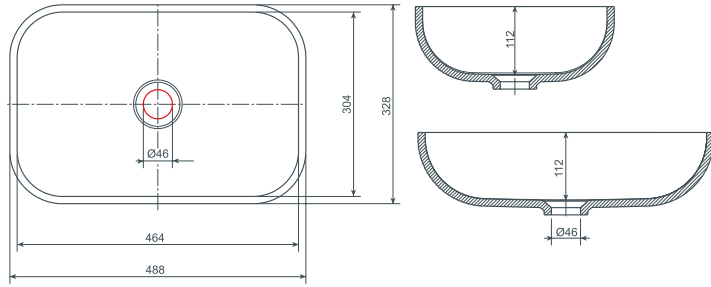

WASBAKKEN / VASQUES

ZENA 460

464 mm / 304 mm / 112 mm / Ø 46 mm

Opgelet : enkel verkrijgbaar in :
Attention:uniquementdisponibleen:

KERROCK ES 112 (easy shaping)