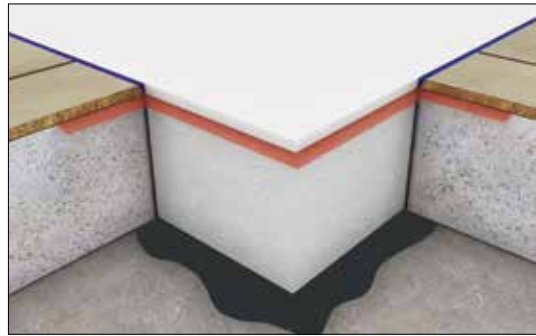

108

108 Model enkel verkrijgbaar in Snow white 108.
Modèle uniquement disponible en Snow white 108.

DOUCHEBODEMS / TUBS DE DOUCHE

LEROCK ZERO

Model Modèle	A	B	Dikte Epaisseur
120 x 80	1200	800	130
120 x 90	1200	900	130
100 x 100	1000	1000	130
90 x 90	900	900	130