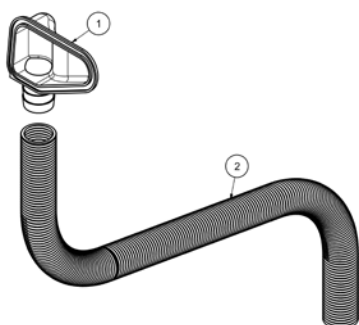

HANDIGE TOEBEHOREN VOOR KEUKENBAKKEN / DES ACCESSOIRES UTILES POUR DES ÉVIERS

SIPHONS

SIF-UM/90

siphon Ø 90 voor keukenbak met of zonder overloop /
pour les évier avec ou sans trop-plein
BETA, CORA, FLORA, ALYA, KHLOE, PIKA, ALITA, SONIA,
EMMA, NADIA, ELLA 180 - 340 - 400 - 500, AVA, CARA

SIF-DV/90

HELEN en alle andere combinaties met 2 keukenbakken.
De maximale afstand tot het begin van de siphon is 550 mm.
HELEN et toutes les combinaisons de 2 évier.
La distance maximale entre les siphons est de 550 mm.

Overloop voor keukenbakken
Trop-plein pour les évier.

ONDERHOUDSSET / KIT DE MAINTENANCE

Cleaner + polish