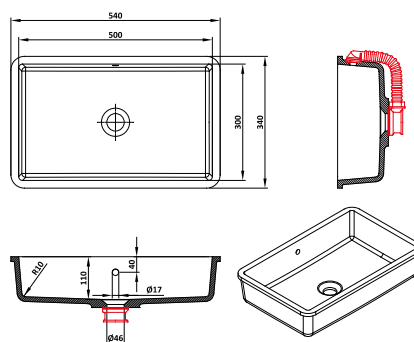

Opgelet : enkel verkrijgbaar in :
Attention:uniquementdisponibleen:

 **KERROCK ES 112 (easy shaping)**

WASBAKKEN / VASQUES

INA 400

400 mm / 300 mm / 110 mm / Ø 46 mm

○ 108

INA 500

500 mm / 300 mm / 110 mm / Ø 46 mm

○ 108

INA 600

600 mm / 300 mm / 110 mm / Ø 46 mm

○ 108

INA 700

700 mm / 300 mm / 110 mm / Ø 46 mm

○ 108

○ 108 Model enkel verkrijgbaar in Snow white 108.
Modèle uniquement disponible en Snow white 108.