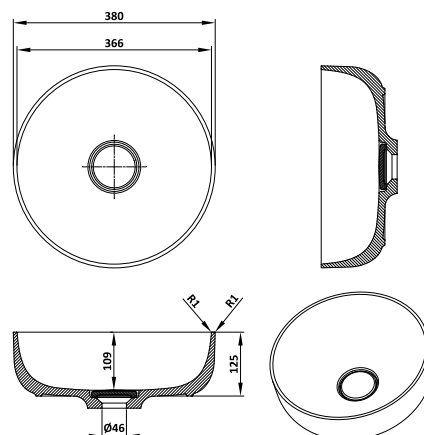

WASBAKKEN / VASQUES