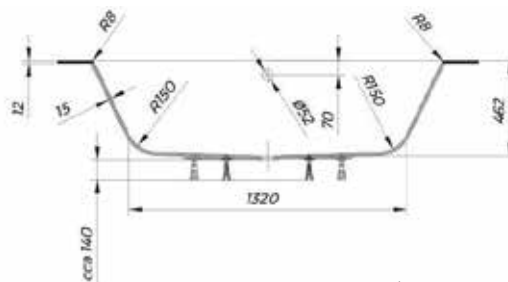

Regelbaar tussen 90 en 140 mm / Réglable entre 90 et 140 mm.

ATYS

2000 x 1000 mm

Tussen 90 en 140 mm / entre 90 et 140 mm.

108

108 Model enkel verkrijgbaar in Snow white 108.
Modèle uniquement disponible en Snow white 108.