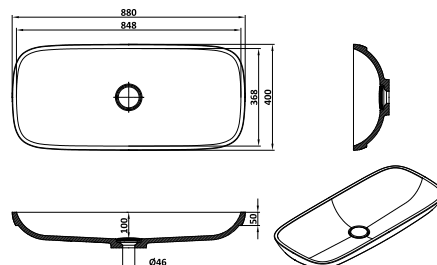

GLORIA 880 V-IN

848 mm / 368 mm / 100 mm / $\varnothing$ 46 mm

Doorstroom en dus niet afsluitbaar / *écoulement continu et*

108