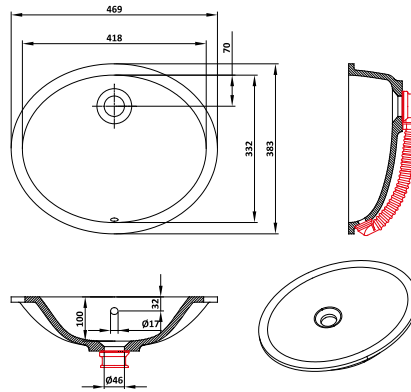

TRU

391 mm / 335 mm / 166 mm / ø 46 mm

● UNI
● 1090, 5080, 5083, 9095