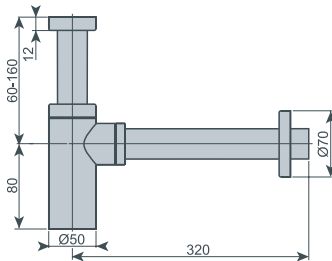

CLICK-CLACK

AFDEKPLAATJE COUVERCLE

Afdekplaatje enkel verkrijgbaar in Snow White-108 / couvercle uniquement disponible en Snow White-108

SIPHON CHROME

371 mm / 140 mm / Ø 101 mm

OVERLOOPSET SET TROP-PLEIN

:418 mm / 332 mm / 138 mm / Ø 101 mm