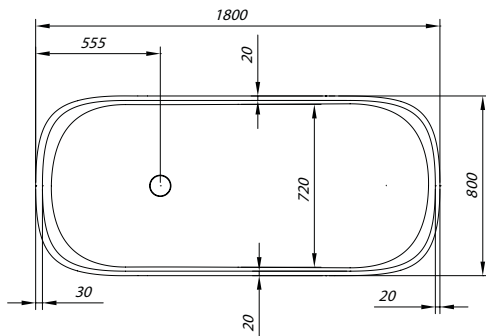

Black

GLORIA FS

1800 x 800 mm

○ 108

○ Bi-color

RAMONA FS

1800 x 800 mm

○ 108