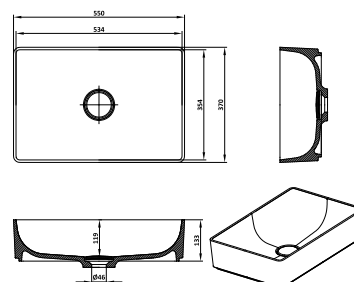

○ 108

ARIANA 550 V-ON

534 mm / 354 mm / 119 mm / ø 46 mm

Doorstroom en dus niet afsluitbaar / écoulement continu et

○ 108

○ 108 Model enkel verkrijgbaar in Snow white 108.
Modèle uniquement disponible en Snow white 108.