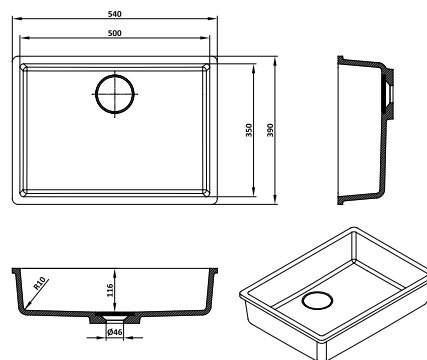

BRINA V

450 mm / 300 mm / 116 mm / Ø 46 mm

Doorstroom en dus niet afsluitbaar / écoulement continu et

○ 108