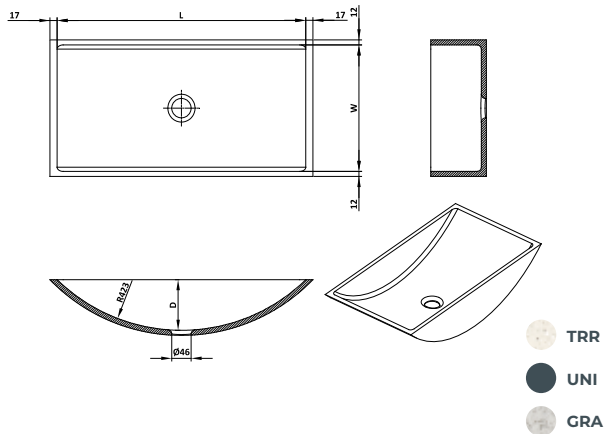

WASBAKKEN VOLGENS UW VERLANGEN

Onderstaande tabel toont een voorbeeld van de mogelijke afmetingen van de Lina en Luna wastafels. Uiteraard kunnen wij op basis van technische tekeningen ook wastafels op maat maken.

DES VASQUES SELON VOS ENVIES

Le tableau ci-dessous montre un exemple de dimensions possibles des vasques Lina et Luna. Bien sûr, nous pouvons également créer une vasque aux dimensions personnalisées sur la base de dessins techniques.