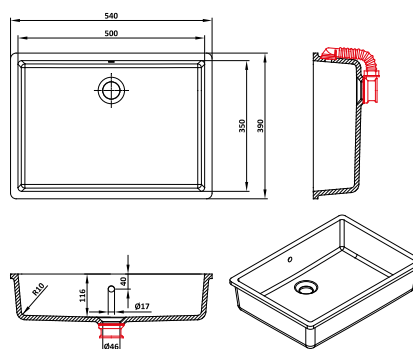

BRINA

450 mm / 300 mm / 116 mm / $\varnothing$ 46 mm