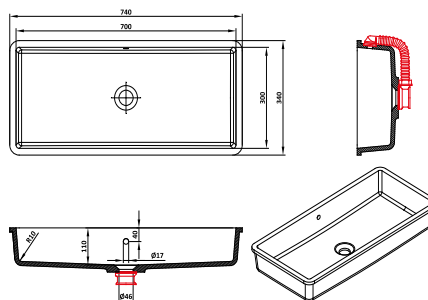

Opgelet : enkel verkrijgbaar in :
Attention:uniquementdisponibleen:

 **KERROCK ES 112 (easy shaping)**

WASBAKKEN / VASQUES

INA 400

400 mm / 300 mm / 110 mm / Ø 46 mm

○ 108

INA 500

500 mm / 300 mm / 110 mm / Ø 46 mm

○ 108

INA 600

600 mm / 300 mm / 110 mm / Ø 46 mm

○ 108

INA 700

700 mm / 300 mm / 110 mm / Ø 46 mm

○ 108

○ 108 Model enkel verkrijgbaar in Snow white 108.
Modèle uniquement disponible en Snow white 108.