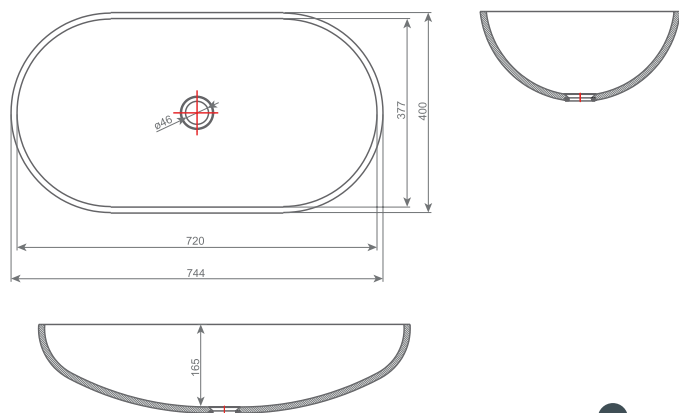

BABYBADJES / BAIGNOIRES BÉBÉS

BARBI

634 mm / 386 mm / 138 mm / Ø 45 mm

AJDA

497 mm / 361 mm / 120 mm / Ø 45 mm

BEA

720 mm / 377 mm / 165 mm / Ø 45 mm

- Model verkrijgbaar in uni-kleuren
Modèle disponible en couleurs unis.
- Model verkrijgbaar in granit kleuren
Modèle uniquement disponible dans les nuances de granit

KINDERBADJES / BAIGNOIRES ENFANTS

HEIDI

550 mm / 350 mm / 183 mm / Ø 46 mm

○ 108

SOFIA

700 mm / 400 mm / 250 mm / Ø 46 mm

○ 108

ADA