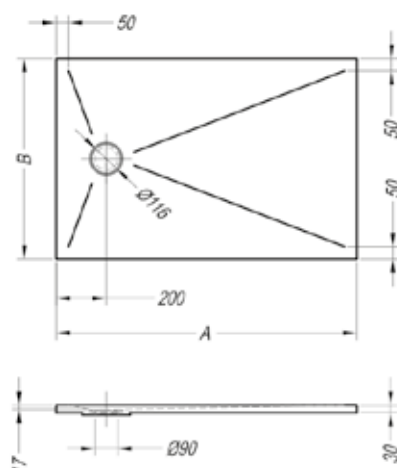

Section view A-A:

○ 108

● 9252

○ 108 Model enkel verkrijgbaar in Snow white 108.
Modèle uniquement disponible en Snow white 108.

DOUCHEBODEMS / TUBS DE DOUCHE

TELLO

Model Modèle	A	B*	Dikte Epaisseur
160 x 90 (80)	1600	900 (800)	30
140 x 90 (80)	1400	900 (800)	30
120 x 90 (80)	1200	900 (800)	30
100 x 80	1000	1000 (800)	30
90 x 90	900	900	30