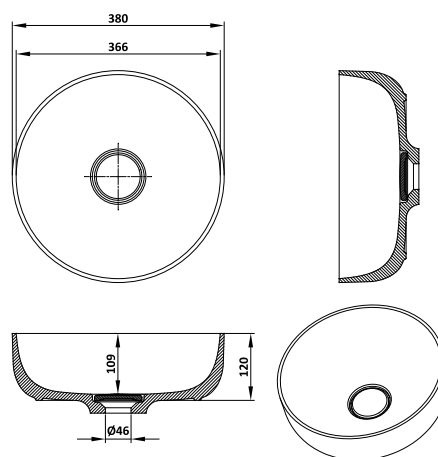

SOFT 380 V-IN

ø 366 mm / 109 mm / ø 46 mm

Doorstroom en dus niet afsluitbaar / écoulement continu et

○ 108

SOFT 380 V-UN

ø 366 mm / 109 mm / ø 46 mm

Doorstroom en dus niet afsluitbaar / écoulement continu et non refermable

○ 108

○ 108 Model enkel verkrijgbaar in Snow white 108.
Modèle uniquement disponible en Snow white 108.