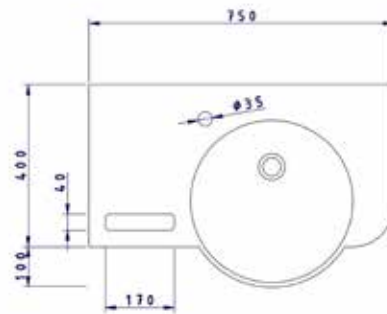

ROLSTOELTOEGANKELIJK SANITAIR / SANITAIRE ERGONOMIQUE

AQUALINE (By GF Solids)

UNI

UNI

UNI

UNI

● Model verkrijgbaar in uni-kleuren
Modèle disponible en couleurs unis.

Afwijkende maatvoering mogelijk / Dimensions alternatives possibles
Vorm en afmeting lavabo is vast. / Forme et dimension du lavabo ets fixe.