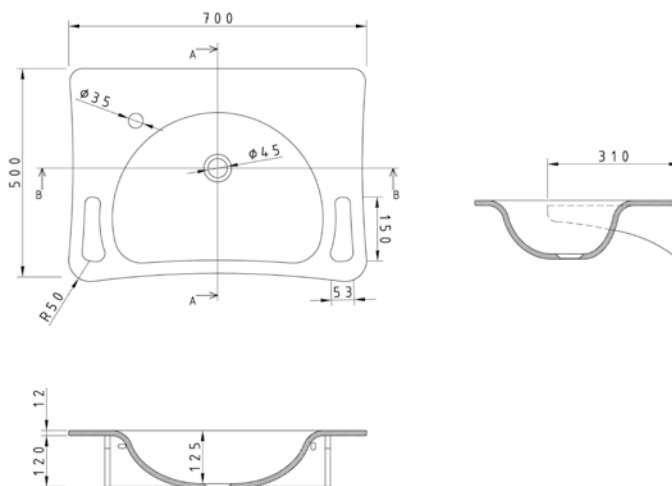

STERILIA

950 x 570 mm

○ 108

○ 108 Model enkel verkrijgbaar in Snow white 108.
Modèle uniquement disponible en Snow white 108.

ROLSTOELTOEGANKELIJK SANITAIR / SANITAIRE ERGONOMIQUE

ACCESS

600-2000 x 500 mm

ARTILINE (By GF Solids)