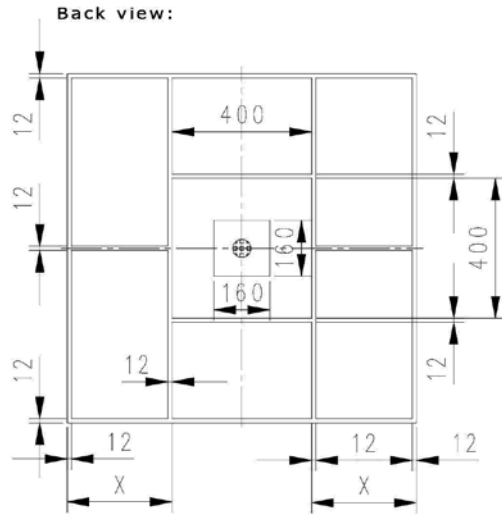

DOUCHEBODEMS / TUBS DE DOUCHE

LAVOLTA

Model Modèle	A	A	X
100 x 100	1000	1000	300
90 x 90	900	900	250

○ 108

● 9252

LAVOLTA R

Model Modèle	A	A	Dikte Epaisseur
100 x 100	1000	1000	40
90 x 90	900	900	40

○ 108

● 9252

○ 108 Model enkel verkrijgbaar in Snow white 108.
Modèle uniquement disponible en Snow white 108.