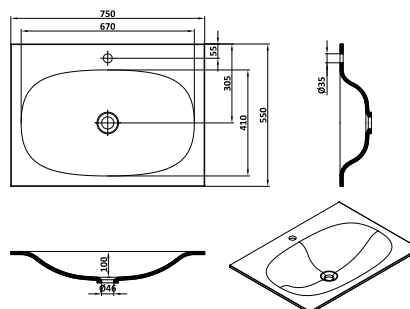

WASBAKKEN / VASQUES