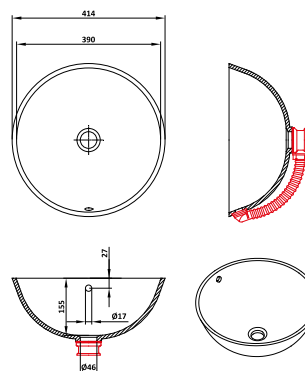

Ø 242 mm / 97 mm / Ø 46 mm

KERI

Ø 343 mm / 114 mm / Ø 46 mm

META

Ø 390 mm / 155 mm / Ø 46 mm

RONDO

Ø 432 mm / 120 mm / Ø 46 mm

● Model verkrijgbaar in uni-kleuren
Modèle disponible en couleurs unis.