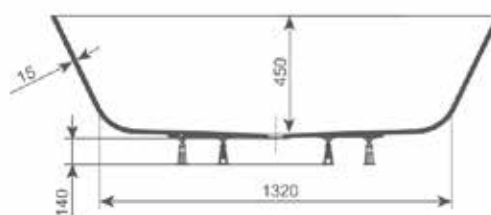

SOFT, DEMI, ODA, GLORIA, LUX, ARIANA

Ø 85 mm

PROGRAMMA
BADKUIPEN

PROGRAMME
BAIGNOIRES

KERROCK

Uniek design !
Design unique !

BADKUIPEN / BAIGNOIRES

Regelbaar tussen 90 en 140 mm / Réglable entre 90 et 140 mm.