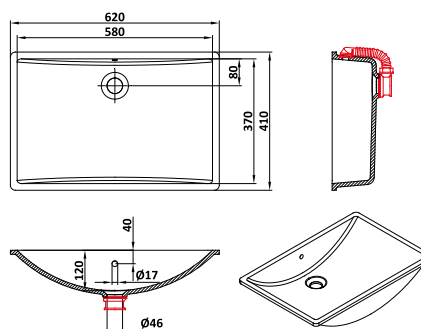

○ 108

INA 600

600 mm / 300 mm / 110 mm / Ø 46 mm

○ 108

INA 700

700 mm / 300 mm / 110 mm / Ø 46 mm

○ 108

○ 108 Model enkel verkrijgbaar in Snow white 108.
Modèle uniquement disponible en Snow white 108.

WASBAKKEN / VASQUES

BRINA

450 mm / 300 mm / 116 mm / \varnothing 46 mm

CHERI

500 mm / 350 mm / 116 mm / \varnothing 46 mm

LORA

580 mm / 370 mm / 116 mm / \varnothing 46 mm

KELI