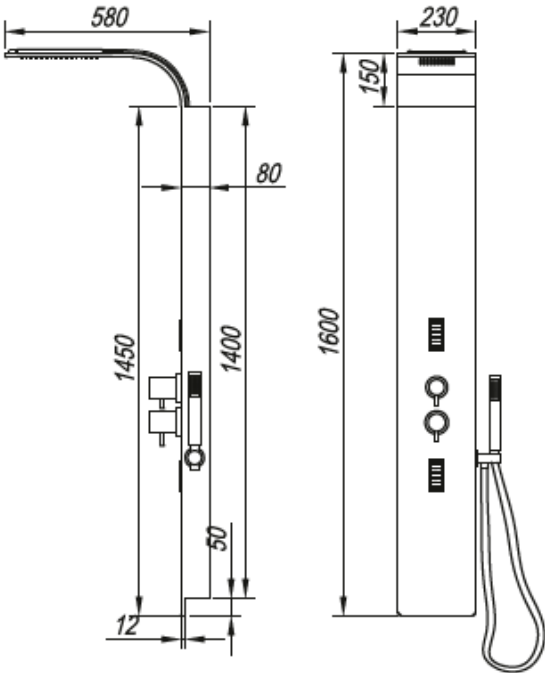

MASSAGEDOUCHES / COLONNES DE MESSAGES